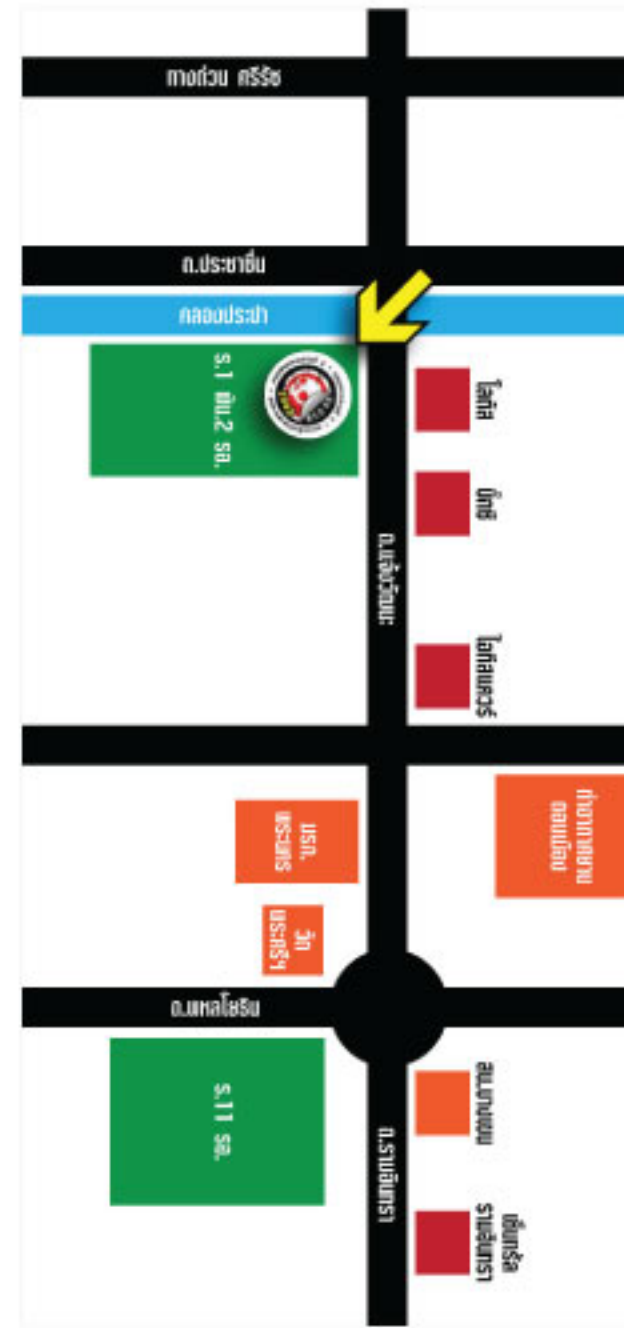

!!! มีพี่ๆ ทหารบริการ
เล่นยิงปืนด้วยนะครับ

PRICES

อัตราค่าบริการ

อัตราค่าบริการ/คน

- ค่าอุปกรณ์ 150 บาท
(ไม่คิดค่าบริการ กรณีนำปืนมาเอง)
- ค่ากระสุน 200 บาท/ถุง
- ค่านำรถสนาม 125 บาท

LOCATION ที่ตั้ง

สนามกีฬาประลองยุทธ์ ตั้งอยู่ในค่ายทหาร กองพันทหารราบที่ 2 กรมทหารราบที่ 1 มหาดเล็กรักษาพระองค์ 200 หมู่ 4 ถนนแจ้งวัฒนะ แขวงทุ่งสองห้อง เขตหลักสี่ กรุงเทพมหานคร 10210

SERVICE เปิดให้บริการ

สนามเปิดให้บริการทุกวันไม่เว้นวันหยุดราชการ ตั้งแต่เวลา 08.00 ถึง 21.00

GALLERY ภาพ

MAP แผนที่และการเดินทาง

สนามกีฬาประลองยุทธ์ ส.1 พัน.2 รอ. อยู่บนถนนแจ้งวัฒนะ ตรงข้ามกับโลตัสแจ้งวัฒนะ มาจากถนนรามอินทราที่สะพาน หรือมาจากถนนเลียบคลองประปา-ประชาชื่น รถประจำทางที่ผ่าน 150, 356